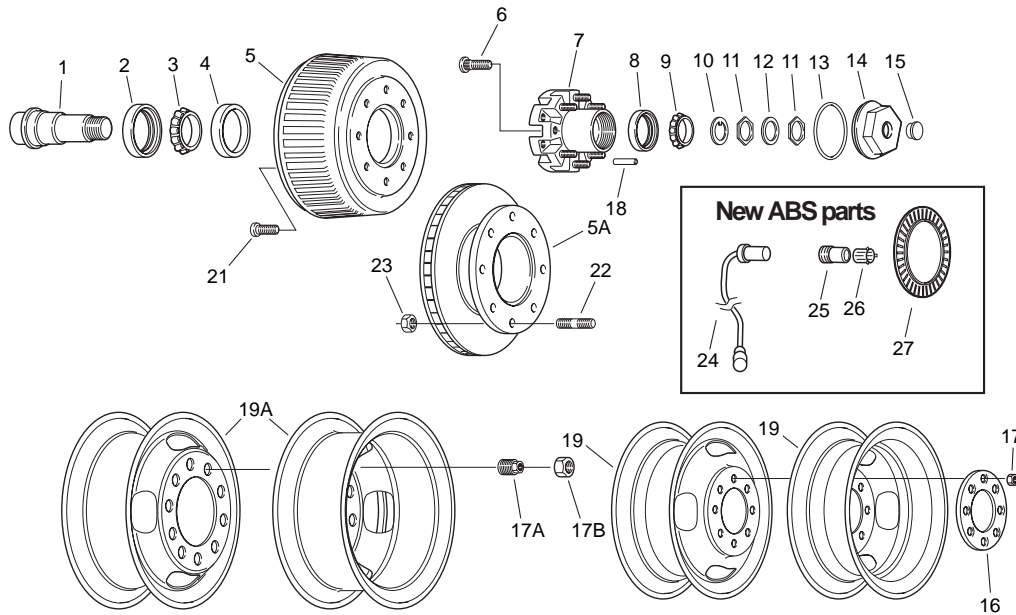

# 10K, 12K and 15K Hub Groups

Item	Description	10K		12K		15K		15K		15K
		8 on 6.50	8 on 6.50	10 on 11.25	8 on 6.50	8 on 6.50	8 on 6.50	10 on 8.75	6 on 8.75	10 on 11.25
2	Unitized Oil Seal	010-056-00	010-056-00	010-056-00	010-056-00	010-056-00	010-056-00	010-056-00	010-056-00	010-056-00
3	Inner Bearing Cone	031-022-02 (395S)	031-022-02 (395S)	031-022-02 (395S)	031-022-02 (3984)	031-020-02 (3984)	031-020-02 (3984)	031-020-02 (3984)	031-020-02 (3984)	031-020-02 (3984)
4	Inner Bearing Cup	031-022-01 (394A)	031-022-01 (394A)	031-022-01 (394A)	031-020-01 (3920)	031-020-01 (3920)	031-020-01 (3920)	031-020-01 (3920)	031-020-01 (3920)	031-020-01 (3920)
5	Brake Drum	009-027-01		009-027-01	009-028-01	009-028-01		009-028-01	009-028-01	009-028-01
5	Brake Drum-ABS	009-027-03		009-027-05	009-028-05	009-028-05		009-028-05	009-028-05	009-028-05
5A	Brake Drum Rotor		070-006-01				070-006-01			
5A	Brake Drum Rotor-ABS		070-006-02				070-006-02			
6	Wheel Mtg. Stud RH	007-115-00	007-115-00	007-102-01	007-115-00	007-115-00	007-115-00	025-013-01	025-013-01	007-102-01
	Wheel Mtg. Stud LH	None	None	007-102-02	None	None	None	025-013-02	025-013-02	007-102-02
7	Hubs w/Cups & StudsRH	008-214-05	008-214-06	008-263-08	008-216-08	008-214-08	008-214-10	008-217-05	008-217-09	008-263-11
	Hubs w/Cups & StudsLH	None	None	008-263-28	None	None	None	008-217-25	008-217-29	008-263-31
8	Outer Bearing Cone	031-019-01 (382A)	031-019-01 (382A)	031-019-01 (382A)	031-021-01 (28622)	031-021-01 (28622)	031-021-01 (28622)	031-021-01 (28622)	031-021-01 (28622)	031-021-01 (28622)
9	Outer Bearing Cup	031-019-02 (387A)	031-019-02 (387A)	031-019-02 (387A)	031-021-02 (28682)	031-021-02 (28682)	031-021-02 (28682)	031-021-02 (28682)	031-021-02 (28682)	031-021-02 (28682)
10	Spindle Washer	005-060-00	005-060-00	005-060-00	005-060-00	005-060-00	005-060-00	005-060-00	005-060-00	005-060-00
11	Spindle Nut	006-084-00	006-084-00	006-084-00	006-084-00	006-084-00	006-084-00	006-084-00	006-084-00	006-084-00
12	Tang Washer	005-059-00	005-059-00	005-059-00	005-059-00	005-059-00	005-059-00	005-059-00	005-059-00	005-059-00
13	Oil Cap "O" ring	010-050-00	010-050-00	010-050-00	010-050-00	010-050-00	010-050-00	010-050-00	010-050-00	010-050-00
14	Oil Cap	021-036-00	021-036-00	021-036-00	021-036-00	021-036-00	021-036-00	021-036-00	021-036-00	021-036-00
15	Oil Cap Plug	046-032-00	046-032-00	046-032-00	046-032-00	046-032-00	046-032-00	046-032-00	046-032-00	046-032-00
16	Wheel Clamp Ring	033-052-01	033-052-01		033-052-01	033-052-01	033-052-01			
17	Wheel Nut RH	006-109-00	006-109-00	006-064-01	006-109-00	006-109-00	006-109-00			006-064-01
	Wheel Nut LH			006-064-02						006-064-02
17A	Inner Nut RH							006-069-01	006-069-01	
	Inner Nut LH							006-069-02	006-069-02	
17B	Outer Nut RH							006-070-01	006-070-01	
	Outer Nut LH							006-070-02	006-070-02	
18	Locating Pin	056-008-00	056-008-00		056-008-00	056-008-00				
19	14.5 x 7.00 MH Dual				017-186-00					
	16 x 6K Dual		017-279-00			017-279-00	017-279-00			
	16.5 x 6.75 Dual	017-157-00	017-157-00		017-157-00	017-157-00				
	17.5 x 6.75 HC Dual							017-185-00		
ns	17.5 x 8.25 HC Single	017-176-00	017-176-00		017-176-00	017-176-00				
	17.5 x 6.75 HC	017-298-00	017-298-00							
21	Drum Mounting Screw	007-244-00		007-244-00	007-244-00	007-244-00		007-244-00	007-244-00	007-244-00
22	Rotor Mounting Stud		025-014-00				025-014-00			
23	Rotor Mounting Nut		006-046-00				006-046-00			
24	ABS Sensor, straight	097-004-00	097-004-00	097-004-00	097-004-00	097-004-00	097-004-00	097-004-00	097-004-00	097-004-00
25	ABS Sensor Block	024-204-00	024-204-00	024-204-00	024-204-00	024-204-00	024-204-00	024-204-00	024-204-00	024-204-00
26	ABS Sensor Clip	097-002-00	097-002-00	097-002-00	097-002-00	097-002-00	097-002-00	097-002-00	097-002-00	097-002-00
27	ABS Tone Ring	024-203-00	024-203-00	024-203-00	024-203-00	024-203-00	024-203-00	024-203-00	024-203-00	024-203-00